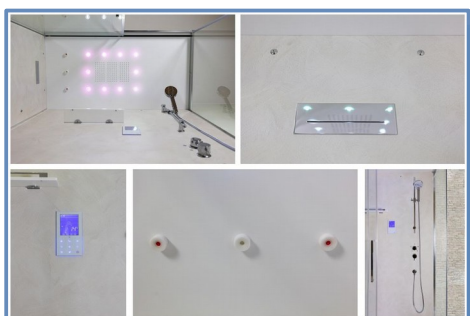

SANIBOX

Il Centro Benessere in meno di un metro quadrato!

ilma
IL BAGNO DA VIVERE

UN'OASI DI BENESSERE CON SANIBOX

Il box doccia che ti offre massima comodità e funzionalità
in un **metro quadrato** di spazio o **su misura per te**.

BAGNO TURNO

- ◆ Un ambiente con il 100% di umidità e circa 40°C di temperatura.
- ◆ Il sistema di riscaldamento ad alte prestazioni permette di raggiungere la piena saturazione di vapore in pochissimi minuti.
- ◆ Stimola la sudorazione e la dilatazione dei pori favorendo la purificazione cutanea da tossine e impurità.
- ◆ Contrasta la ritenzione idrica migliorando la circolazione sanguigna.

ALTRE FUNZIONALITA'

- ◆ DOCCIONE
- ◆ CASCATA CERVICALE
- ◆ RADIO BLUETOOTH
- ◆ NEBULIZZATORI
- ◆ DOCCETTA

PERCHE' ACQUISTARE SANIBOX

◆ HOTEL - VALORIZZA LA TUA STRUTTURA

Puoi trasformare le tue camere in delle vere e proprie **suite wellness**, aumentando il prestigio della tua struttura.