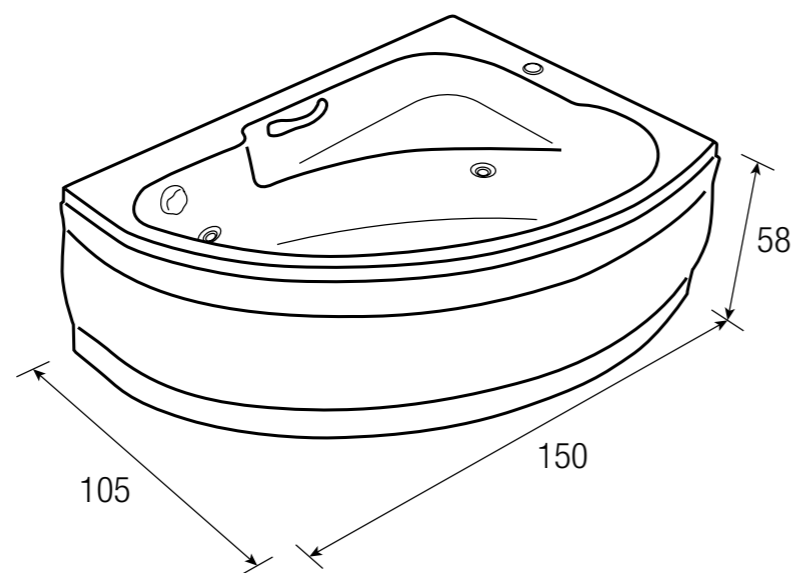

New corner

Vasche angolari | Corner tubs | Угловые ванны

Dimensioni cm 150 x 105 x 58h

Dimensions cm 150 x 105 x 58h

Размеры см 150 x 105 x 58h

DX = destro - right - правый

78179